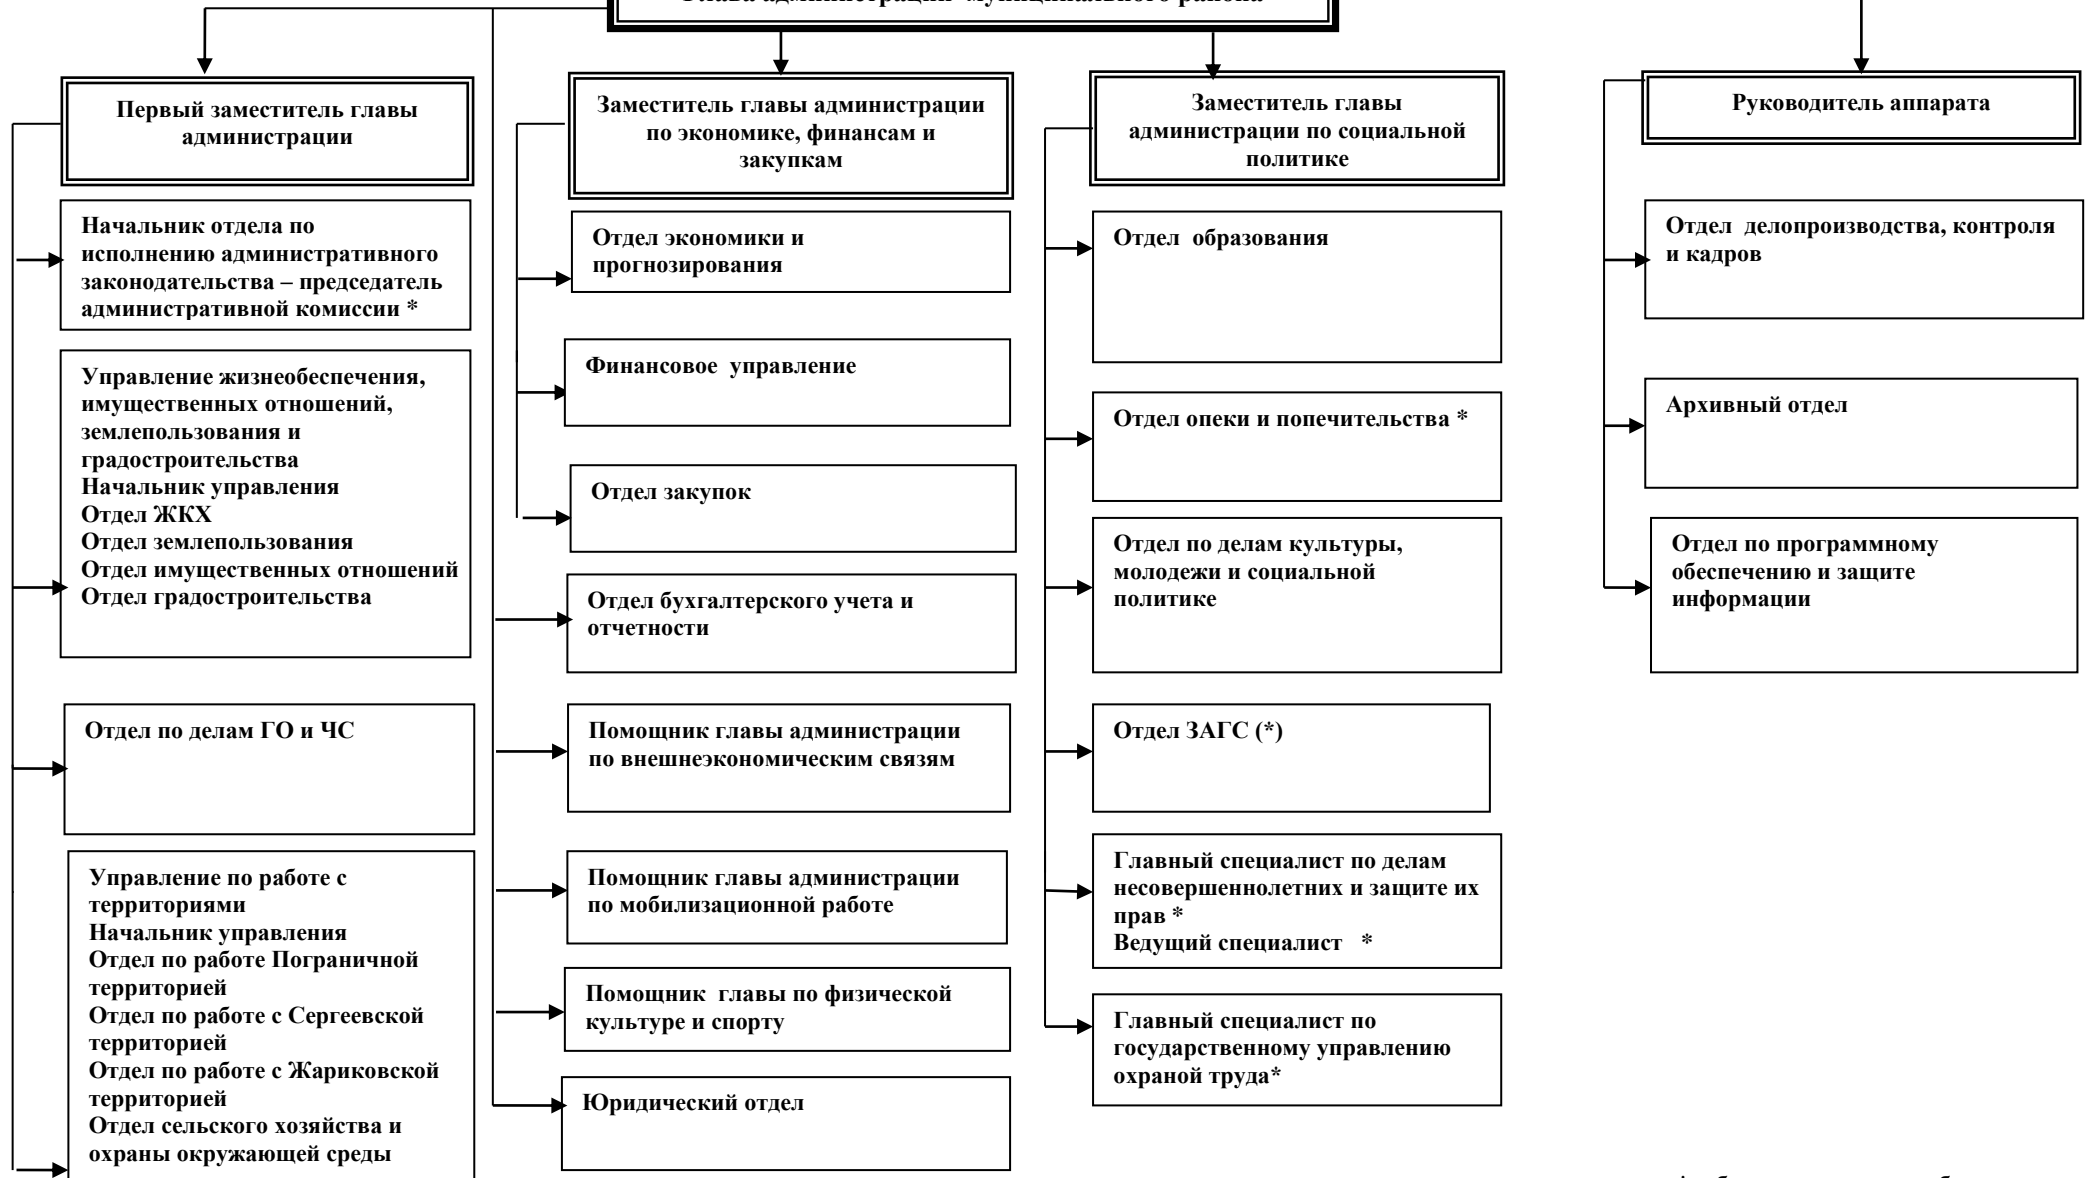

СТРУКТУРА
администрации Пограничного муниципального района

Глава администрации муниципального района

*субвенции краевого бюджета

Всего 89 единиц